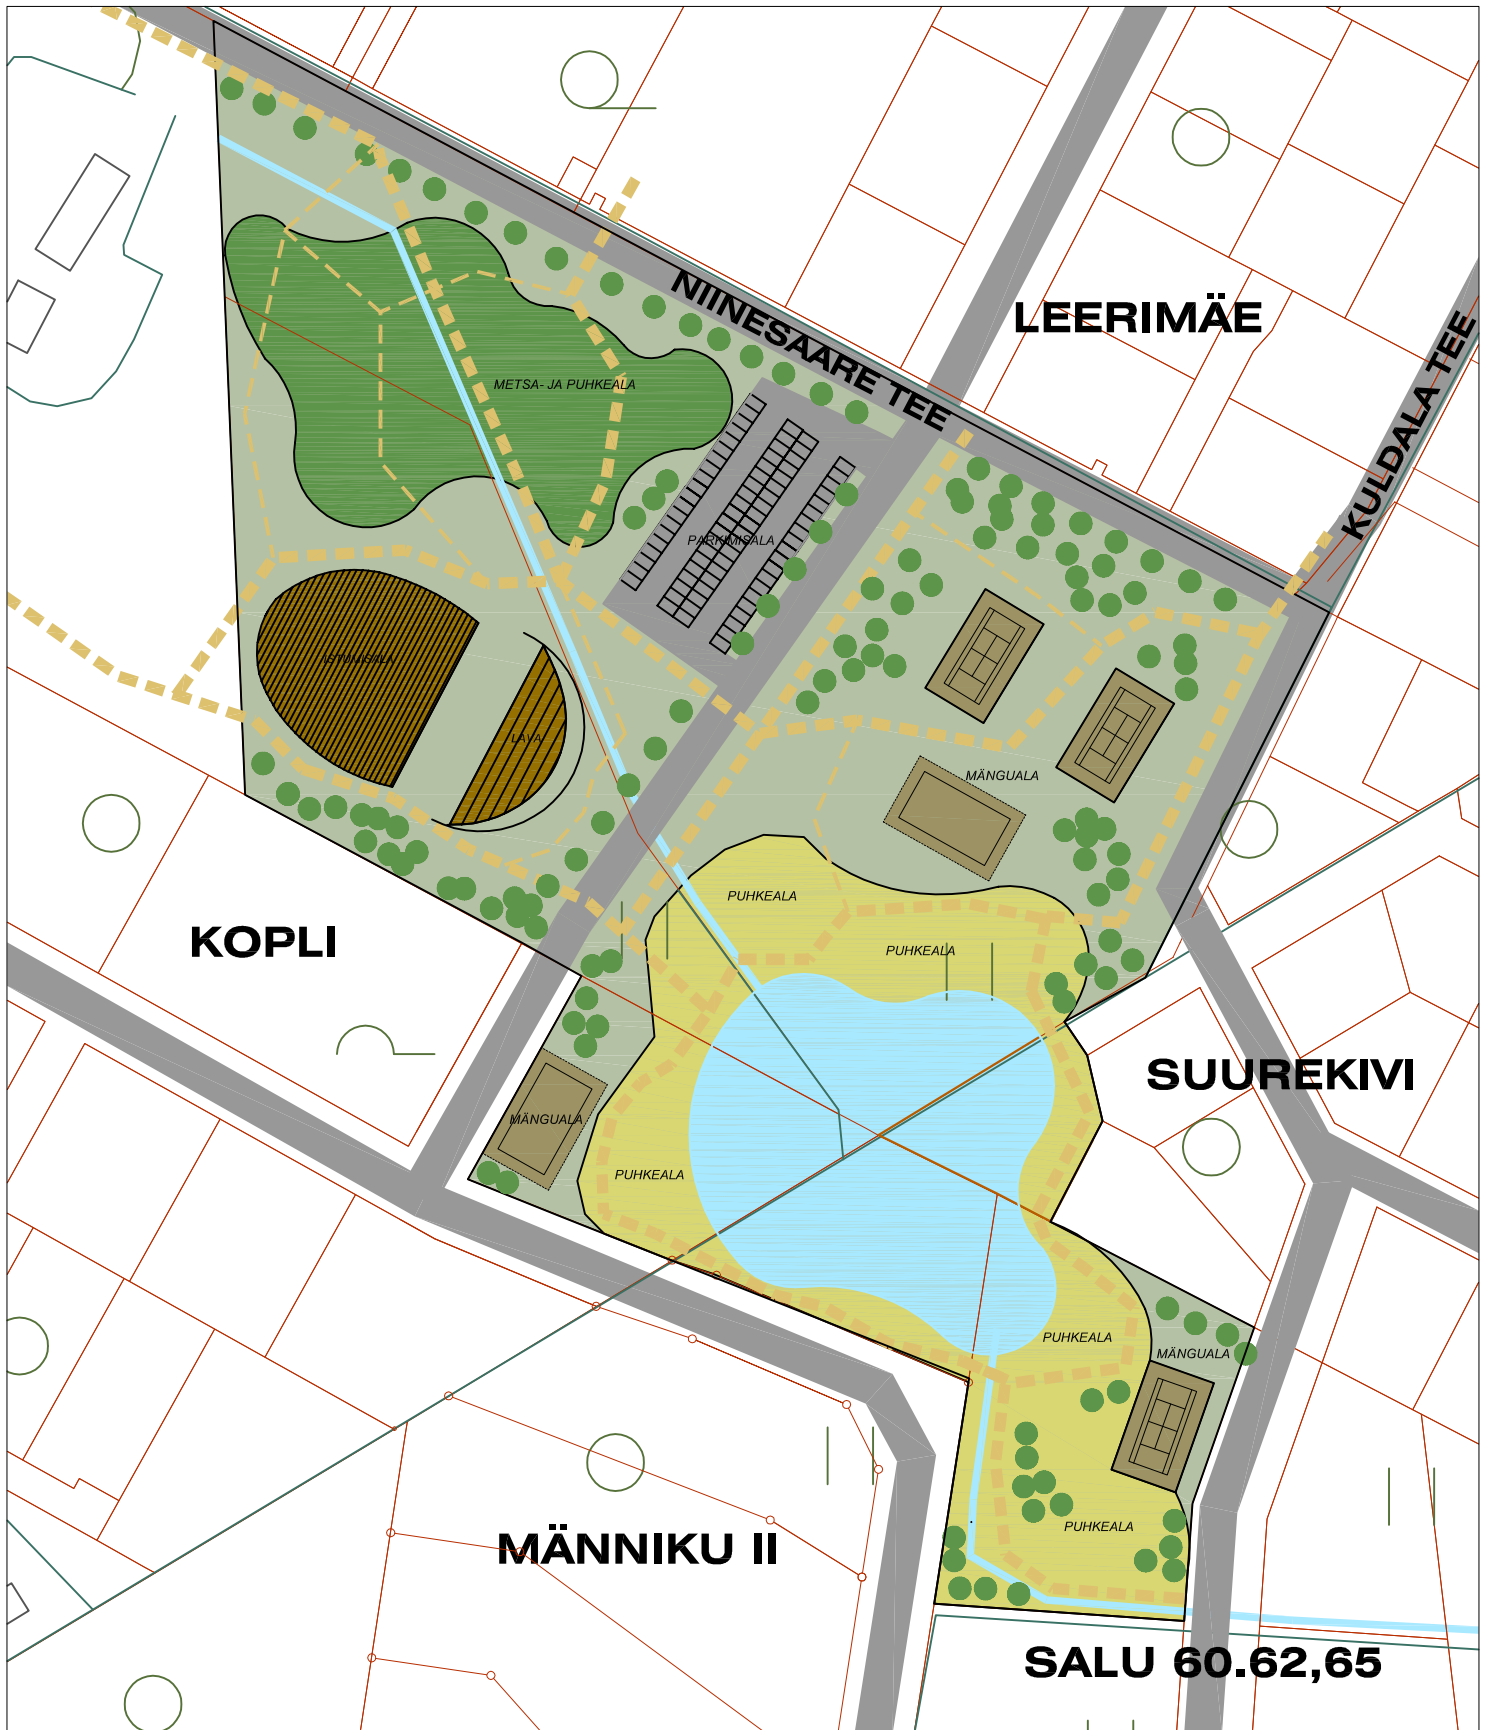

PEETRI KÜLA PUHKE- JA PARGIALA SKEEM

RAE VALLAVALITSUS

ASUKOHT: PEETRI KÜLA

JOONIS:
PUHKE- JA PARGIALA SKEEM

MÕÕTKAVA:
1:5000

ARHITEKT:
..... /STINA SEEMEL

KUUPÄEV:
04.08.2009