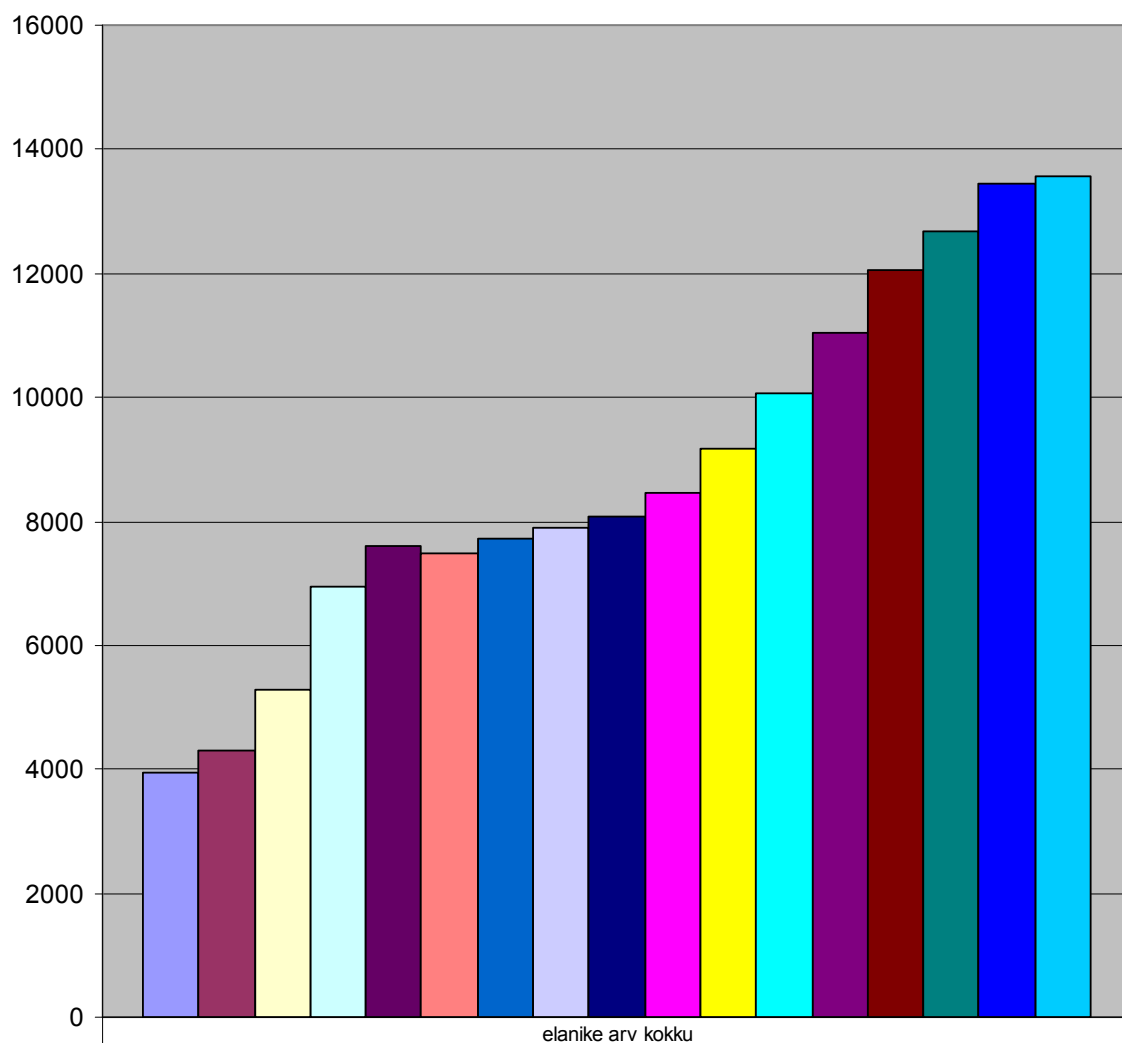

### Rahvastiku arv Rae vallas 01 jaanuari seisuga

Year	Population
1959	3949
1970	4302
1979	5291
1989	6953
2001	7606
2002	7471
2003	7722
2004	7909
2005	8084
2006	8455
2007	9165
2008	10063
2009	11044
2010	12041
2011	12680
2012	13451
1.05.2012	13560