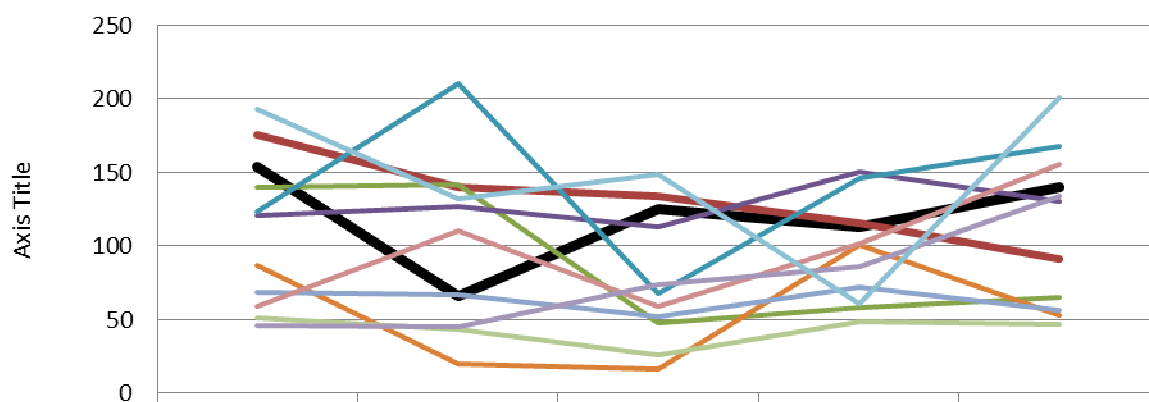

Koolide dünaamika lõpueksamite tulemuste alusel 2008-2012

	2008	2009	2010	2011	2012
Jüri	154	66	125	113	140
Kiili	176	140	134	116	91
Saku	140	142	48	58	65
Keila	121	127	113	150	130
Maardu	123	210	68	146	168
Loksa	87	20	16	101	53
Viimsi	69	67	52	72	56
Kuusalu	59	110	59	102	156
Saue	51	43	26	49	47
Kose	46	45	74	86	134
Loo	193	132	149	61	201